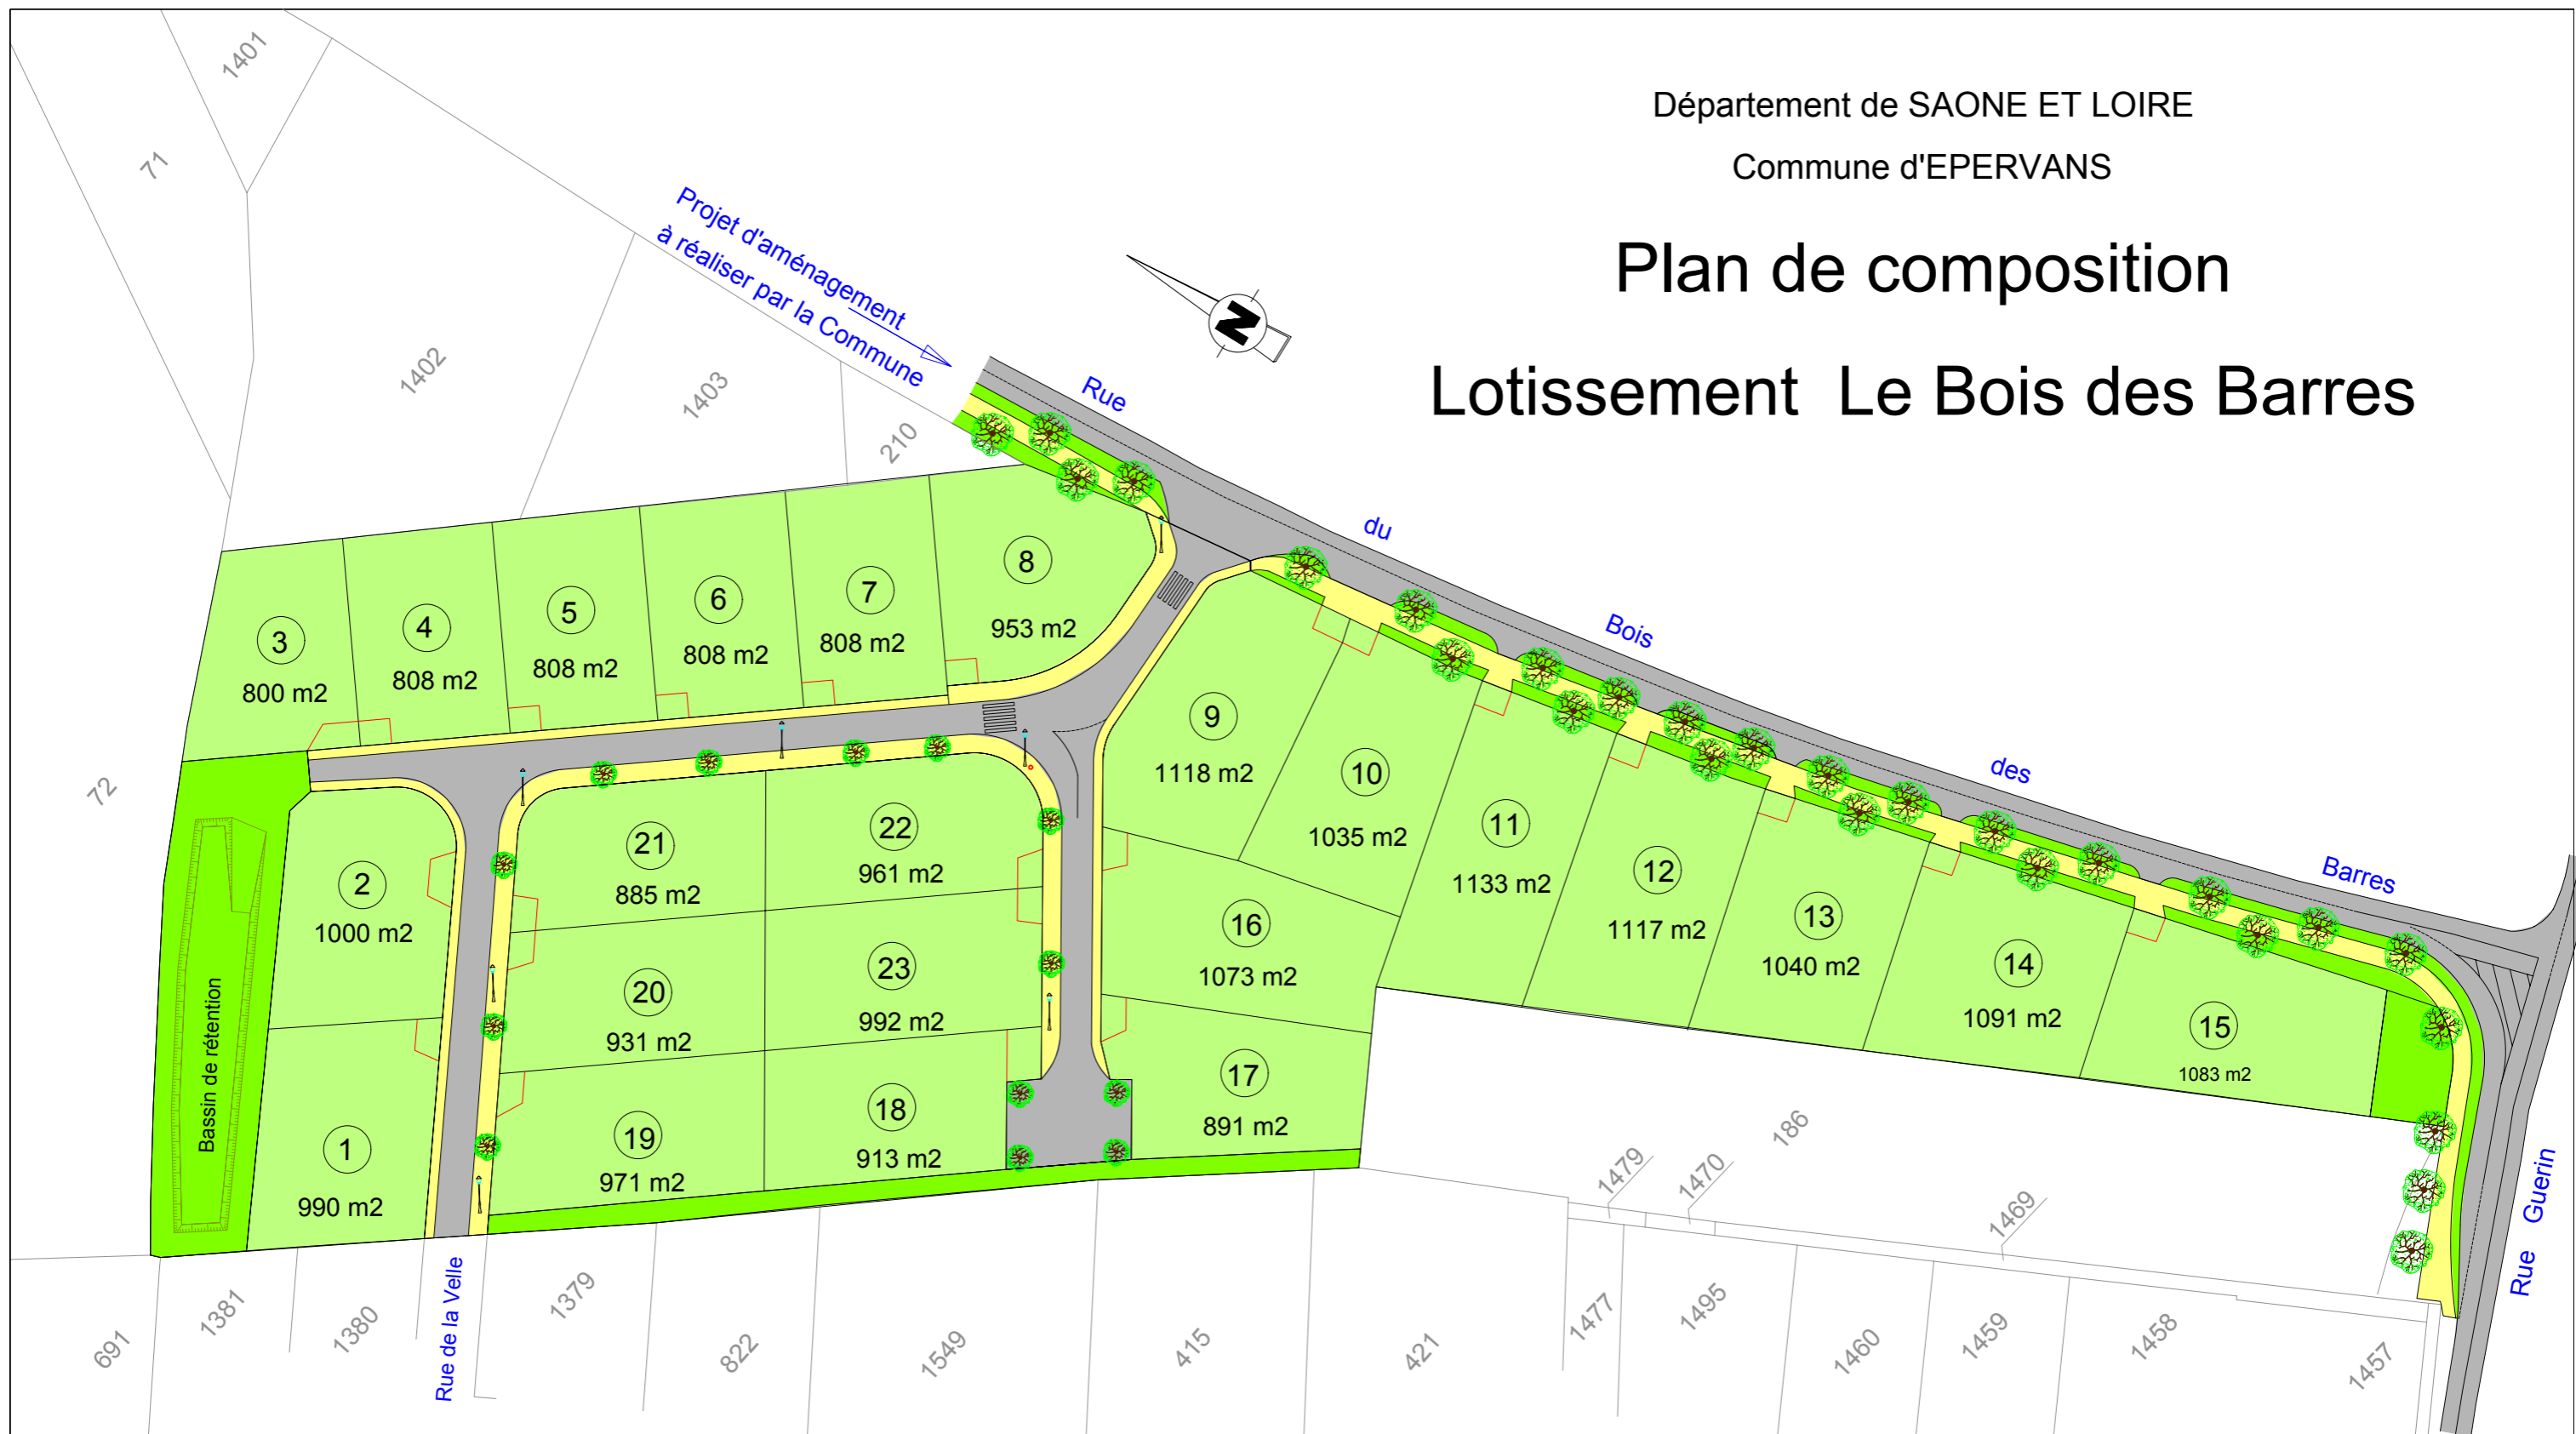

Département de SAONE ET LOIRE

Commune d'EPERVANS

Plan de composition

Lotissement Le Bois des Barres

Dressé à l'échelle du 1/1000 par
Pierre FRANC , Géomètre-Expert D.P.L.G.
23 D, rue Jacques BEZULLIER
71100 CHALON SUR SAONE
Tél : 03.85.98.12.63 Fax : 03.85.98.12.64